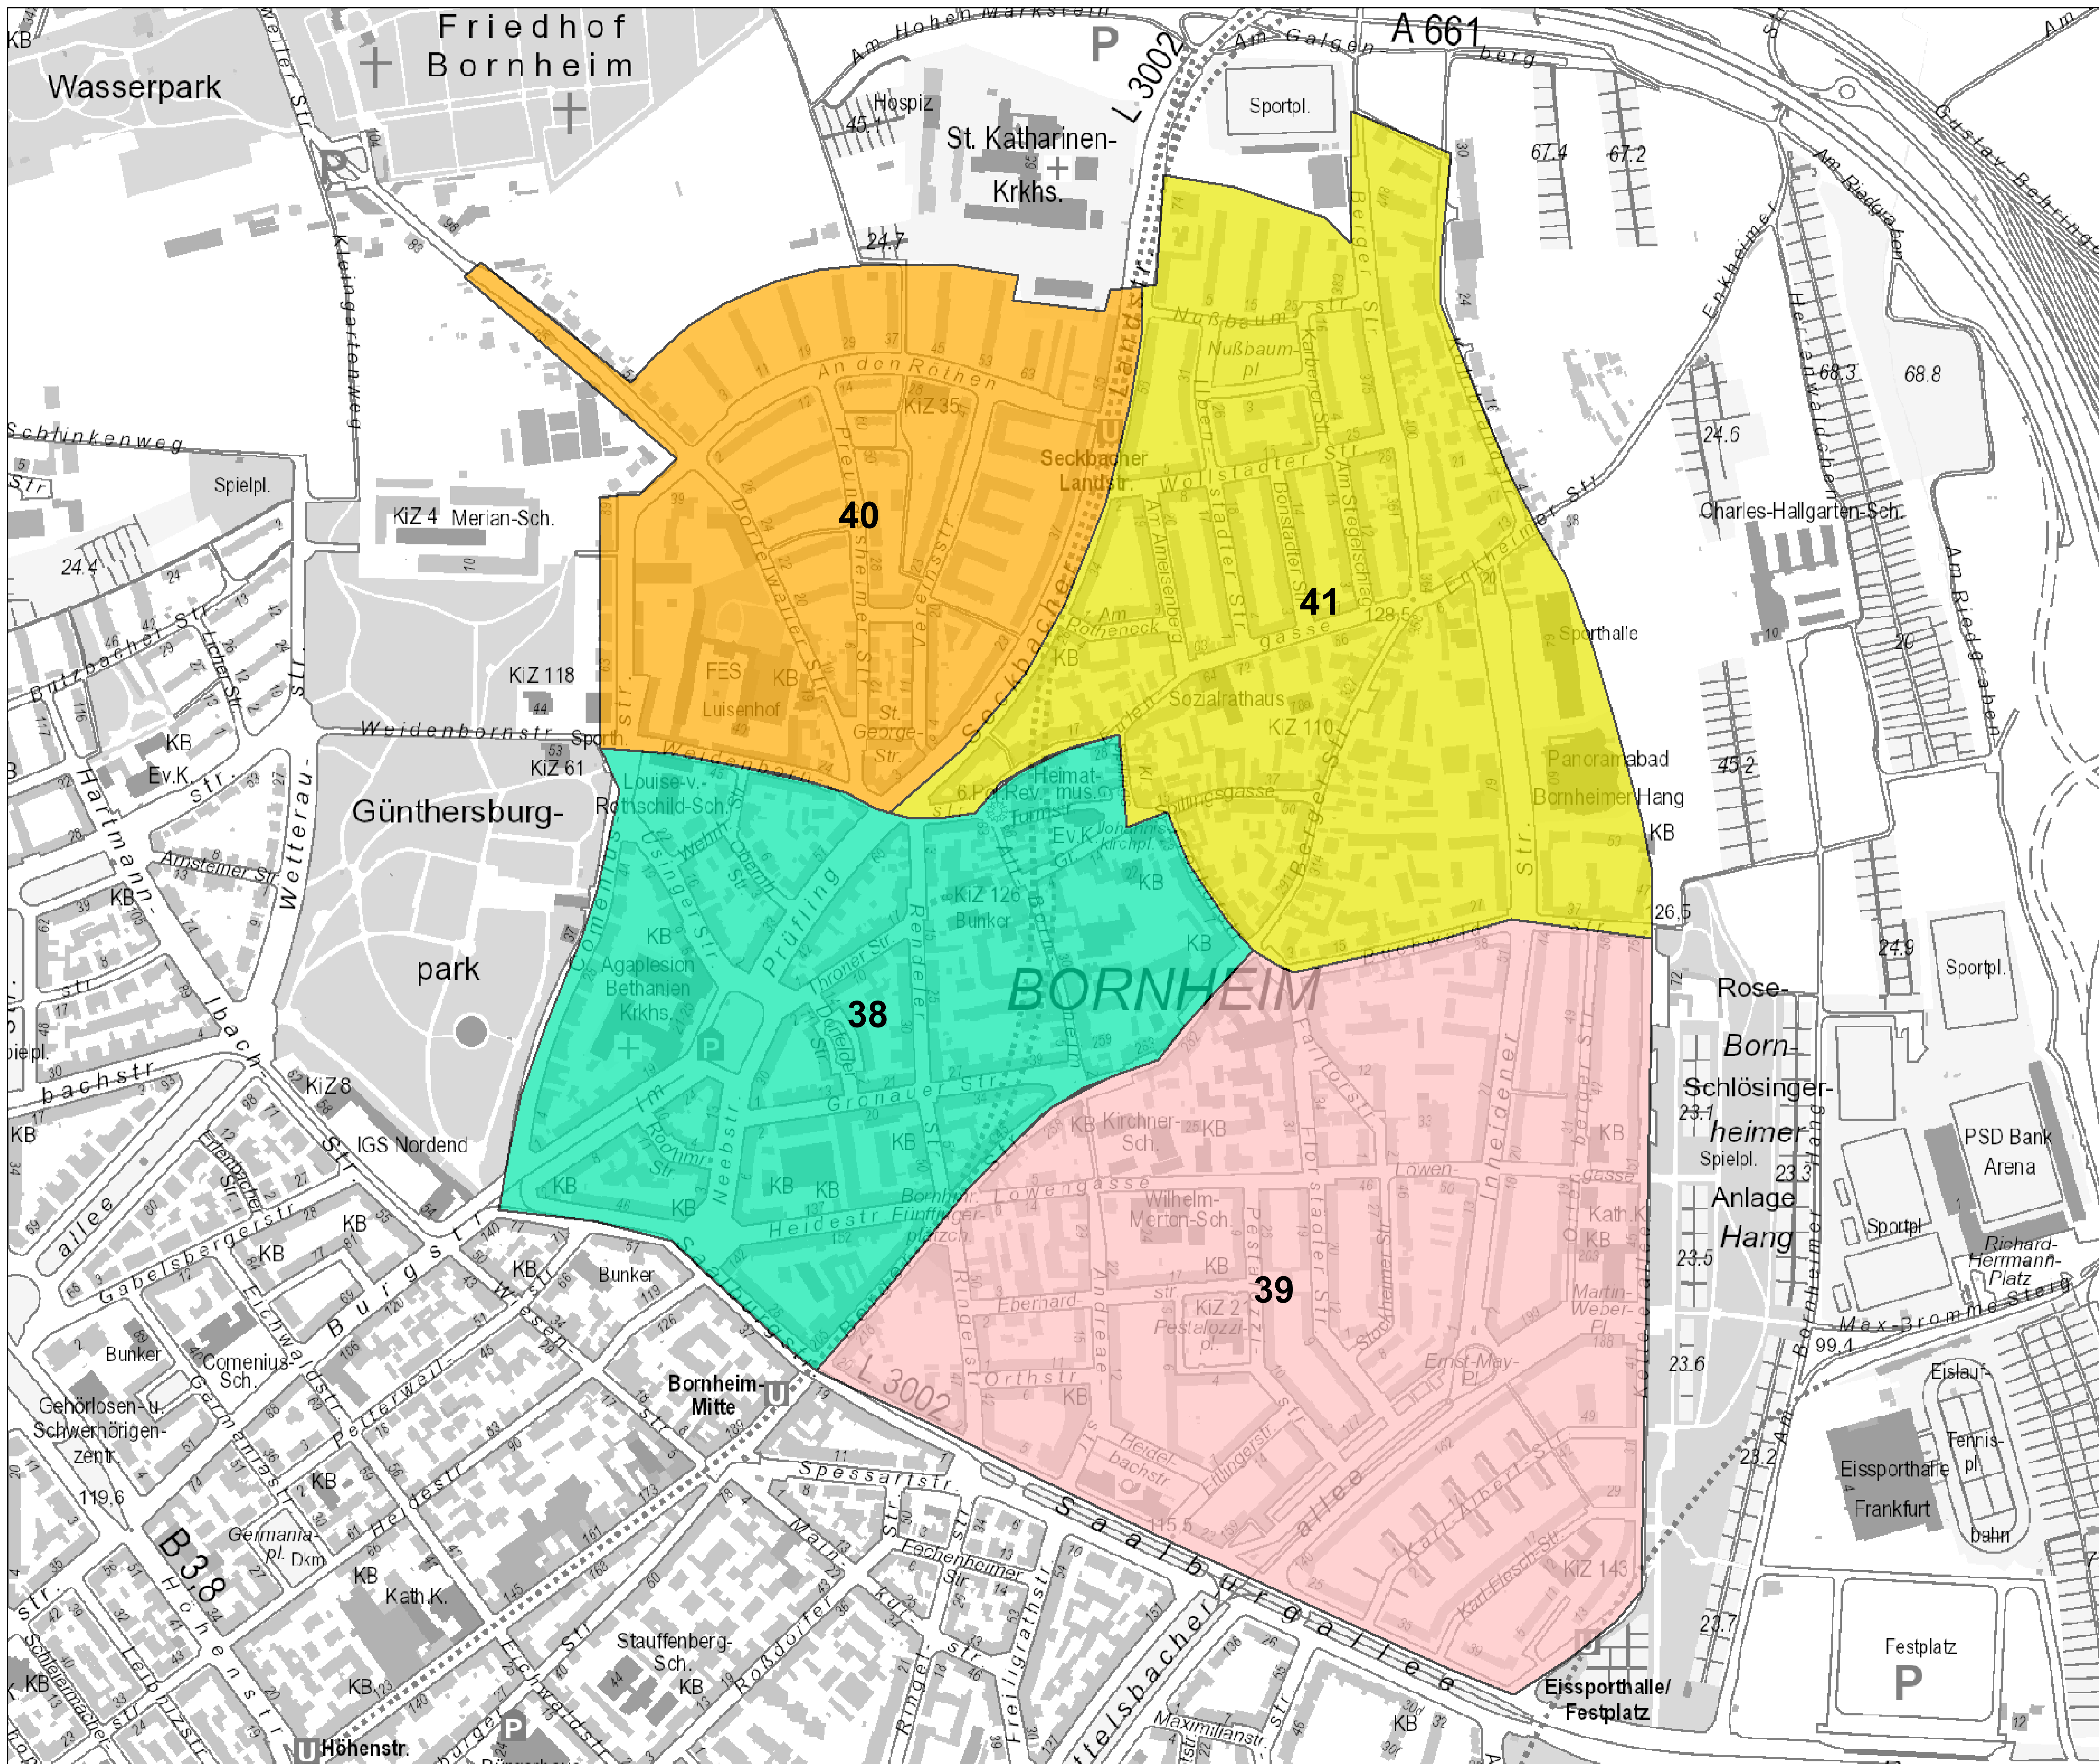

Legende

Bewohnerparkbereiche

-  Bewohnerparkbereich 38
-  Bewohnerparkbereich 39
-  Bewohnerparkbereich 40
-  Bewohnerparkbereich 41

1 cm = 20 m

Bearbeitung:
36.53

Maßstab:
1:2.000